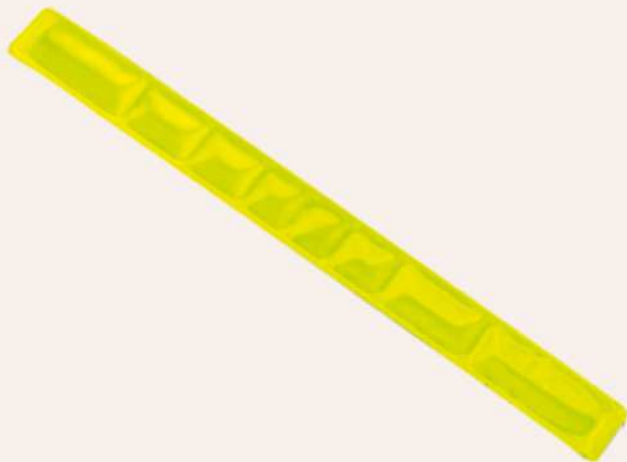

Toalla "Chilling"

Toalla: 79 x 29 cm. Frasco: Ø 6,5 x 17 cm.
Poliéster.

T362

Toalla deportiva

31 x 31 cm.
Microfibra y poliéster.

T282

Banda reflectante flúo

32 x 3,2 cm Plástico.