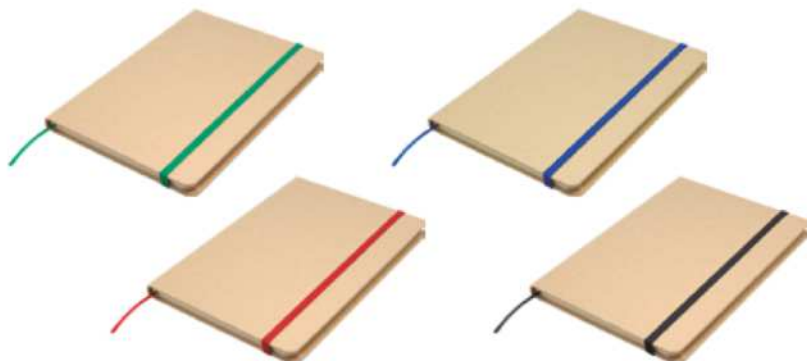

Detalles

+ INFO

Medidas

21 x 14 cm.

Materiales

Cartón y papel

NUEVA
Libreta
T686 • Escandinava

T686