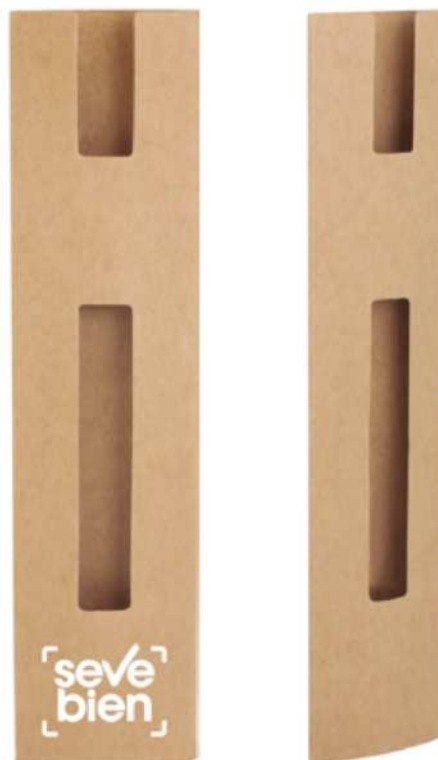

Funda para bolígrafos con extremo abierto y ventana.

Detalles

+ INFO

Material

Papel kraft de 250 g.

Medidas

15,3 x 4 cm.

NUEVA
Mochila
C561 • Corcega

C561

Mochila "Corcega"

Mochila portanotebook hasta 15". Compartimento principal con bolsillo para notebook acolchado y bolsillo organizador. Frente con dos bolsillos, uno vertical y otro horizontal. Bolsillo lateral izquierdo. Asa superior, correas y respaldo acolchados. Correas ajustables. Tira para sujetar la mochila en la manija extensible de un equipaje de mano. Tiradores de cierres metálicos color negro mate.