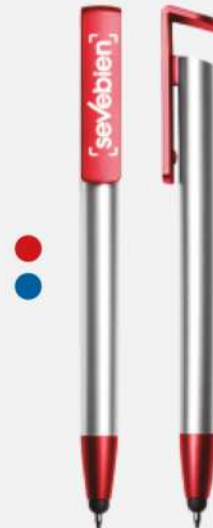

Opportunity

Mediadas

BP176

Bolígrafo "Urano"

+ INFO

Metal. Tinta negra.

BP244

Bolígrafo "Capri"

+ INFO

Plástico. Tinta negra.

BP272

Bolígrafo de bambú
"Lucky"

+ INFO

Bambú. Tinta negra.

C505

Bolsa ecológica
"Sio I"