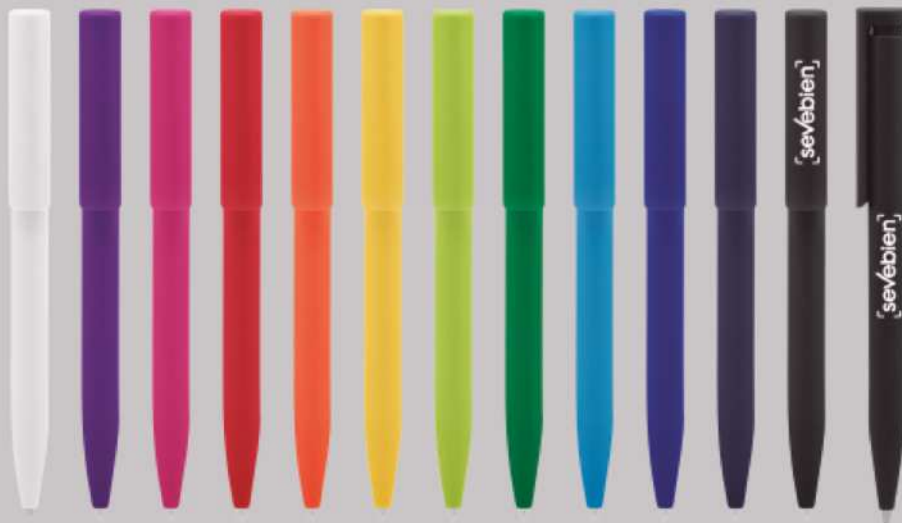

BP300

Bolígrafo "Croma"

+ INFO

Plástico. Tinta negra.