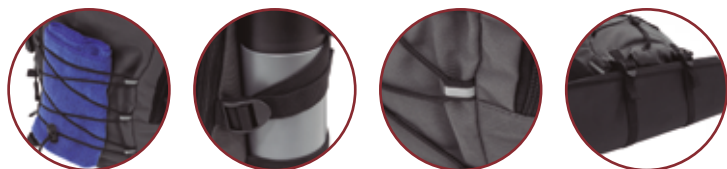

NUEVA
Mochila
C563 • Survivor

C563

Mochila "Survivor"

Mochila outdoor. Múltiples espacios para transportar objetos. Compartimento principal con bolsillo elastizado. Bolsillo frontal con cierre, cordón elástico cruzado ajustable y dos bolsillos de red laterales y cintas de amarre. Detalles reflectivos. Cierres metálicos con tiradores de goma. Correas regulables y espalda acolchada.

Detalles

Medidas	28 x 17 x 41 cm.
Capacidad	19 litros
Materiales	Algodón y poliéster