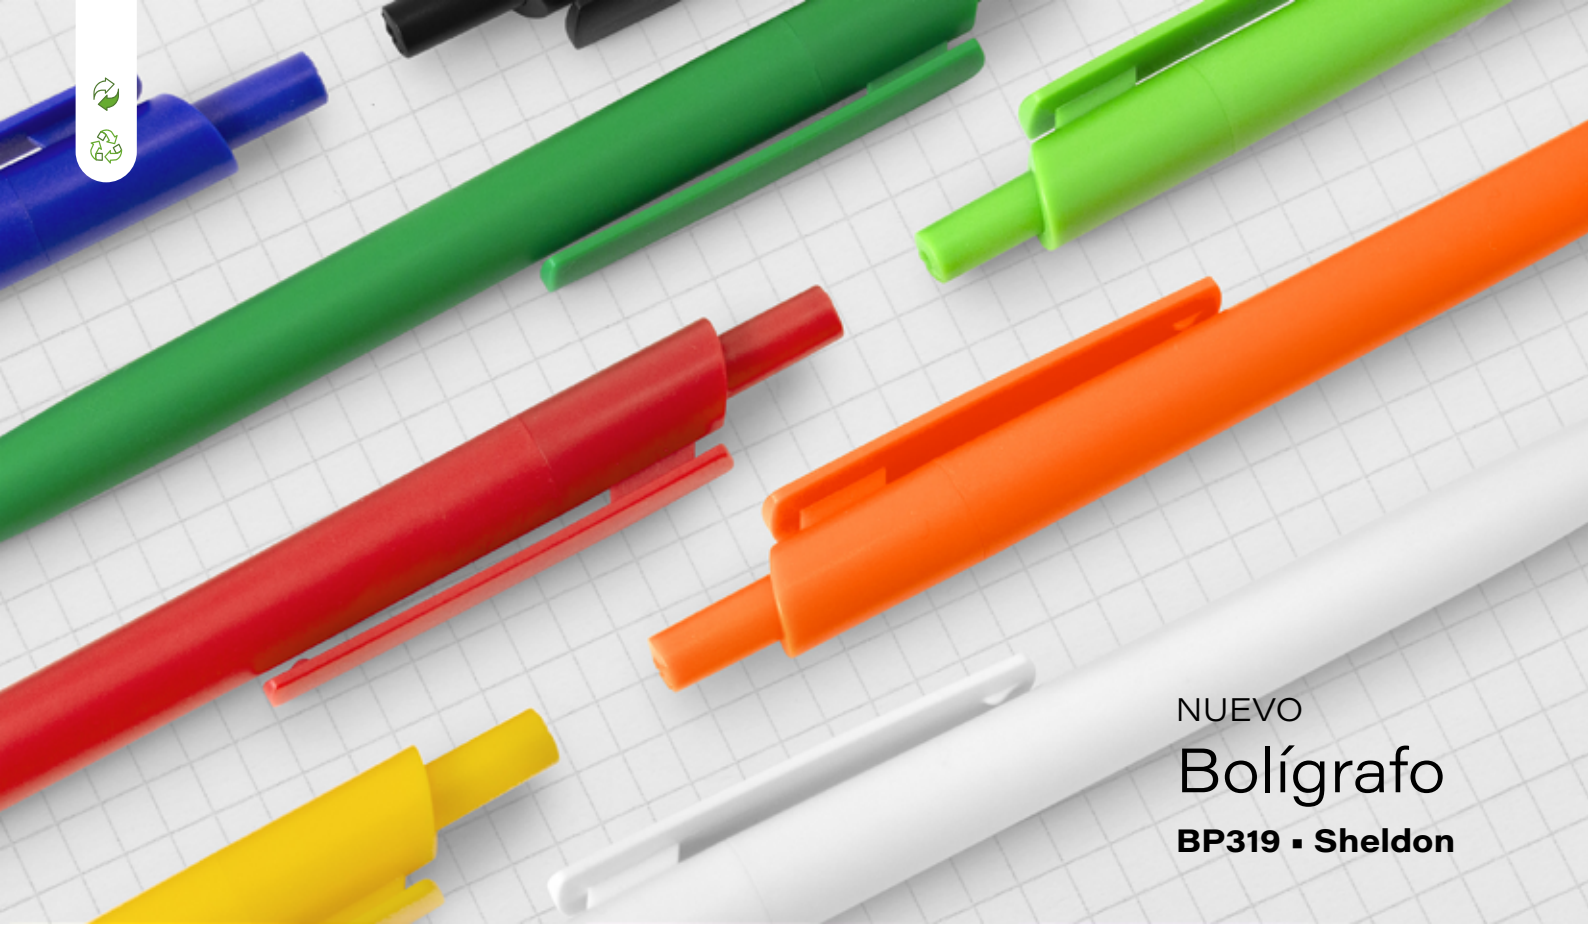

Bolígrafo de plástico. Con puntera, top y clip en color transparente a tono con el color del barril. Barril de color mate.

Detalles

Material

Plástico ABS

Tinta

Negra

BP307

Bolígrafo "Croma II"

Cuerpo blanco y clip de diferentes colores. Bolígrafo retráctil. Clip plástico de colores. Sistema de botón push para des-tapar. Amplia área de impresión.

Detalles

Material	Plástico
Tinta	Negra

NUEVO

Bolígrafo

BP307 • Croma II

NUEVO
Bolígrafo
BP319 • Sheldon

BP319

Bolígrafo "Sheldon"

Bolígrafo retráctil. Cuerpo de diferentes colores. Acabado mate. Pulsador, clip y puntera del mismo color del cuerpo. Amplia área de impresión.