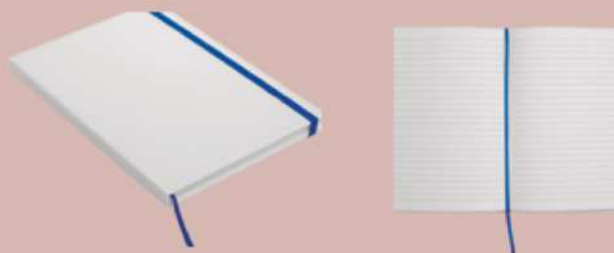

21 x 14,5 x 1 cm. Cartón. 80 hojas rayadas.

T327

Libreta con notas adhesivas