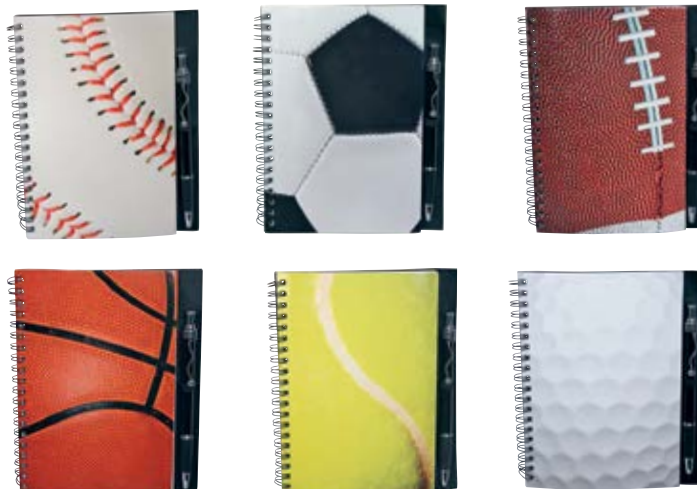

DEP 05 Libreta Serious Sport

Material: Cartón

Medida: 17.7 x 14 cm.

Impresión: Serigrafía y Gota de Resina

Área de Impresión: AME: 6 x 4 cm. | BSB: 6 x 4 cm.

BSK: 6 x 4 cm. | GLF: 5.5 x 5.5 cm. SOC: 6 x 5.5 cm.

| TEN: 6 x 4 cm.

- Hojas rayadas. Incluye Bolígrafo.
- Colores: AME, BSB, BSK, GLF, SOC y TEN