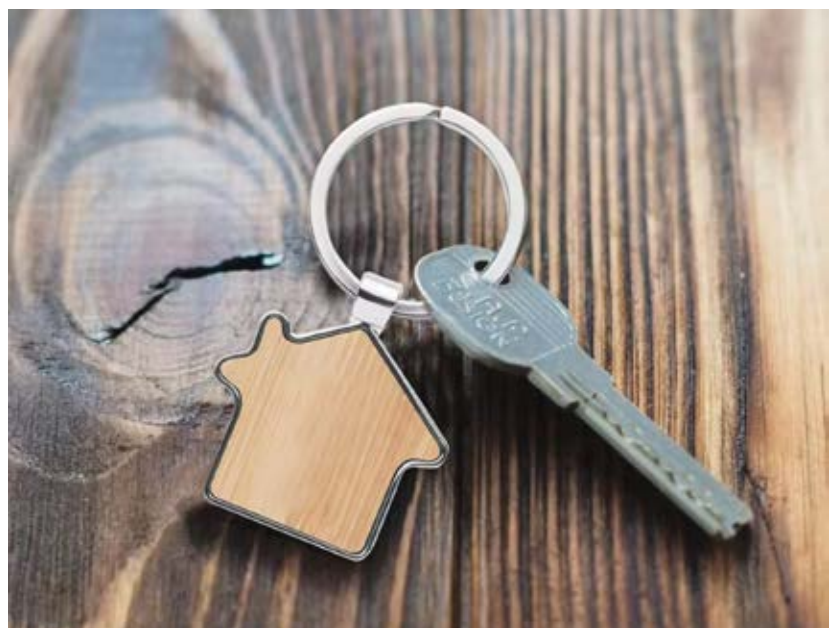

### LLA 46 Llaveryo Casa Bamboo

**Material:** Metal con aplicación de lámina de bamboo

**Medida:** 7.2 x 4 cm

**Impresión:** Tampografía y Grabado Láser.

Área de Impresión: 1.5 x 1.5 cm

- Colores: Natural