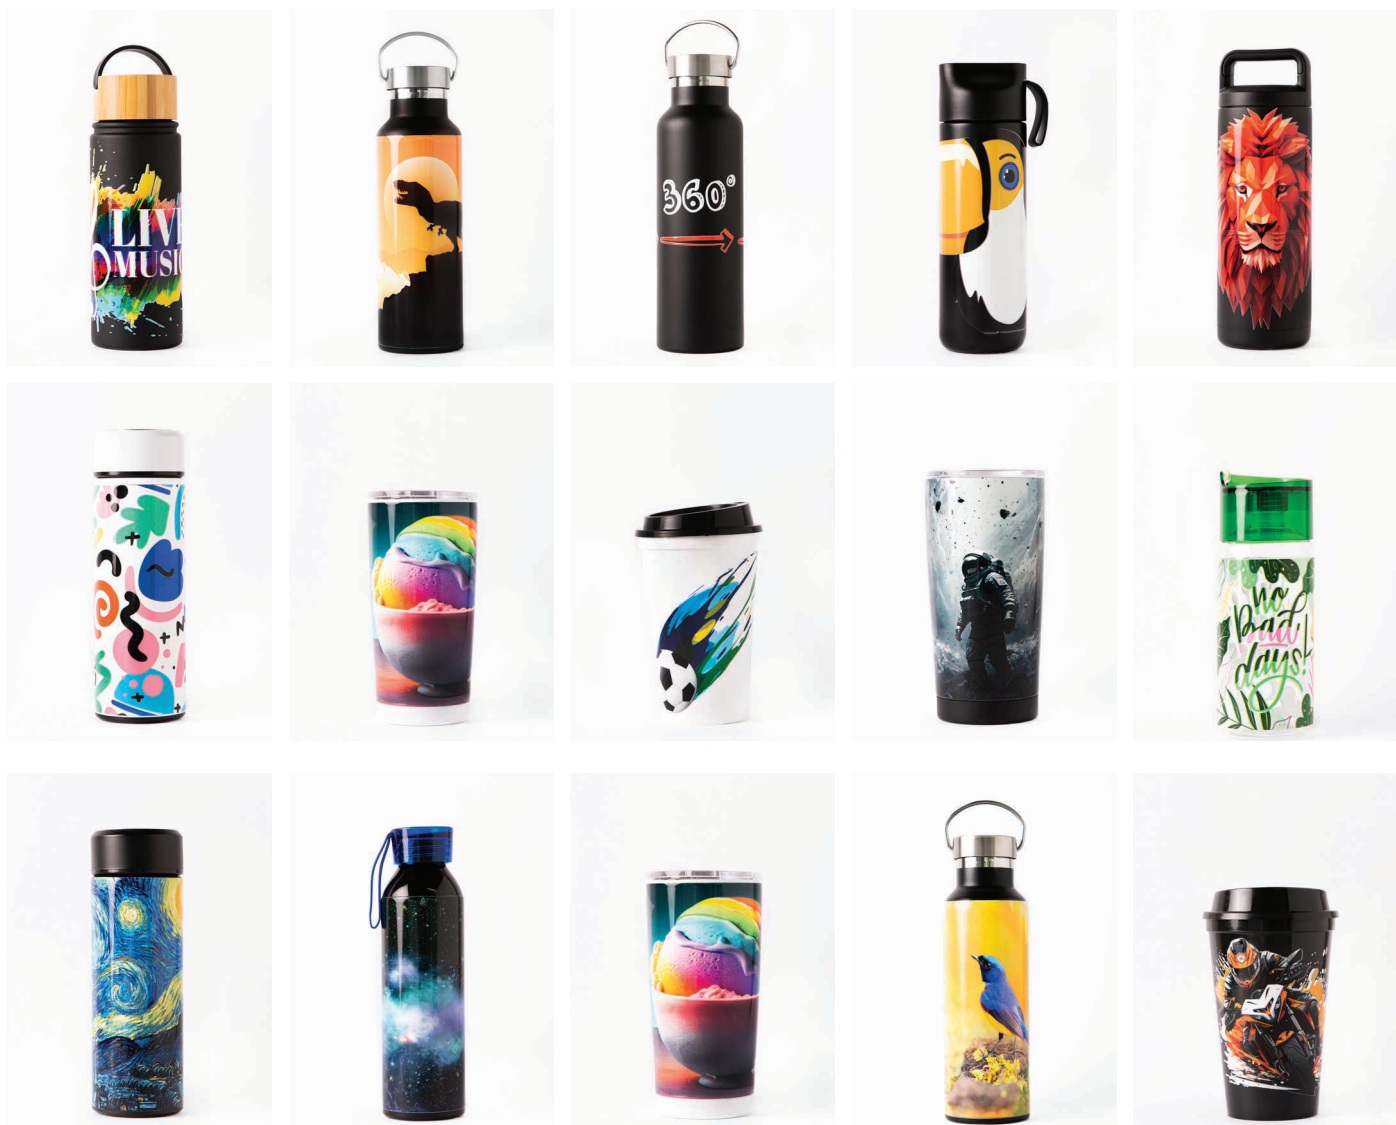

Pon tu marca en las manos de tus clientes

Expresa tu esencia con personalización total.

Deja que Termos Plus sea el portavoz de tu marca. Aprovecha la personalización en full color para que tu logo y tu mensaje brillen, reforzando tu presencia en la mente de tus clientes cada vez que disfrutan de su bebida favorita.

Todo lo que imaginas, lo hacemos realidad.

Facilitamos la realización de tu visión con una guía paso a paso para la personalización.

ENCUENTRA EL TERMO PLUS PERFECTO PARA TU PROYECTO