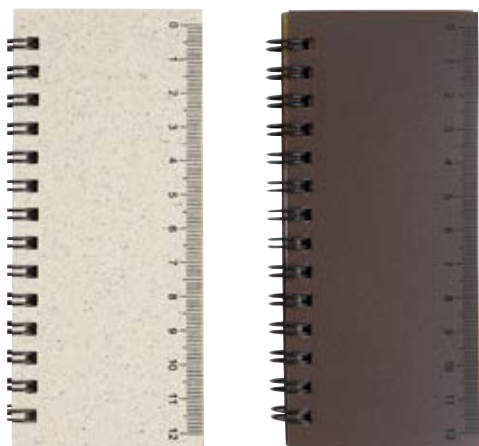

- Mini libreta con 40 hojas rayadas.
- Señalador lateral de centímetros en carátula.
- Interior con notas adhesivas.
- Colores: Café y Natural.